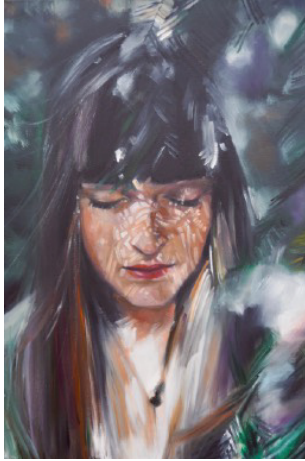

Öl auf Leinwand

MENSCHEN

IMAGINE 40x50 cm

600.-

IN THE LIGHT 40x50 cm

600.-

SOON 40x50 cm

600.-

RAINBOWS AND CLOUDS 50x60 cm

700.-

HALF WAY 60x50 cm

700.-

EASE 40x60 cm

700.-

IN SIGHT 40x60 cm

700.-

SIMONA 60x80 cm

700.-

SOUND AND SILENCE 100x100 cm

1.400.-

AM SEE 95x130 cm

1.600.-

NATUR & LANDSCHAFT, BEWEGUNG

APFELBLÜTEN I 100x80 cm