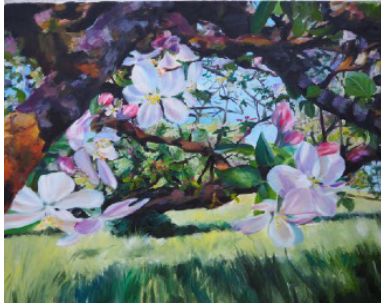

Öl auf Leinwand

MENSCHEN

IMAGINE 40x50 cm

600.-

IN THE LIGHT 40x50 cm

600.-

SOON 40x50 cm

600.-

SIMONA 60x80 cm

700.-

SOUND AND SILENCE 100x100 cm

1.400.-

AM SEE 95x130 cm

1.600.-

NATUR & LANDSCHAFT, BEWEGUNG

APFELBLÜTEN I 100x80 cm

1.200.-

APFELBLÜTEN II 60x50 cm

800.-

APFELBLÜTEN III 60x50 cm

800.-

APFELBLÜTEN IV 60x50 cm

800.-

APFELBLÜTEN V 50x50 cm

700.-

WEIT INS LAND 110x80 cm

1.300.-

INMOTION 40x50 cm

600.-

DANCING FIELDS I Öl auf Holz 50x40 cm

400.-

DANCING FIELDS II Öl auf Holz 50x40 cm