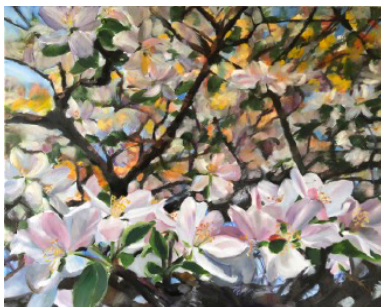

RAINBOWS AND CLOUDS 50x60 cm

700.-

HALF WAY 60x50 cm

700.-

EASE 40x60 cm

700.-

IN SIGHT 40x60 cm

700.-

SIMONA 60x80 cm

700.-

SOUND AND SILENCE 100x100 cm

1.400.-

AM SEE 95x130 cm

1.600.-

NATUR & LANDSCHAFT, BEWEGUNG

APFELBLÜTEN I 100x80 cm

1.200.-

APFELBLÜTEN II 60x50 cm

800.-

APFELBLÜTEN III 60x50 cm

800.-

APFELBLÜTEN IV 60x50 cm

800.-

APFELBLÜTEN V 50x50 cm