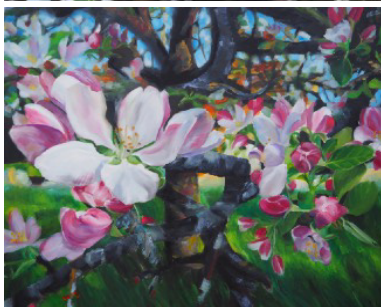

RAINBOWS AND CLOUDS 50x60 cm

700.-

HALF WAY 60x50 cm

700.-

EASE 40x60 cm

700.-

IN SIGHT 40x60 cm

700.-

SIMONA 60x80 cm

700.-

SOUND AND SILENCE 100x100 cm

1.400.-

AM SEE 95x130 cm

1.600.-

NATUR & LANDSCHAFT, BEWEGUNG

APFELBLÜTEN I 100x80 cm

1.200.-

APFELBLÜTEN II 60x50 cm

800.-

APFELBLÜTEN III 60x50 cm

800.-

APFELBLÜTEN IV 60x50 cm

800.-

APFELBLÜTEN V 50x50 cm